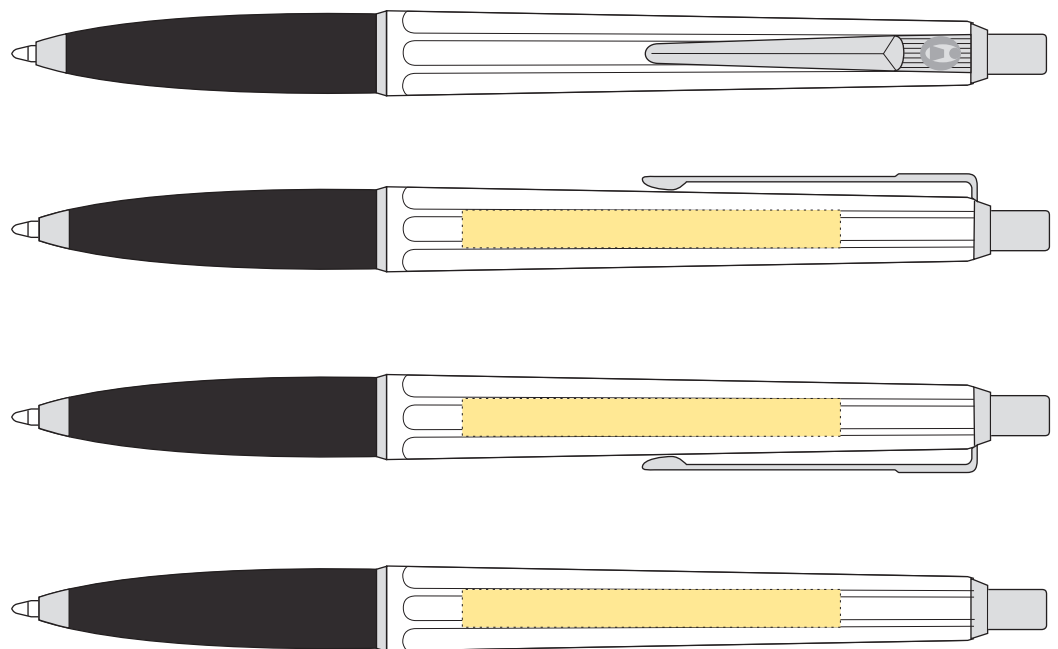

Tampotryck / Padprinting

- Tryckyta - *Imprintarea*: 50 mm x 5 mm
- Tryckfärger - *Imprintcolours*: 4 pms-colours

STANDARD
 Certifierad
 SVENSKT ARKIV
 Medium
 Bläckfärg: BLÅ
 Ink colour: BLUE

Kulpena / Ballpen