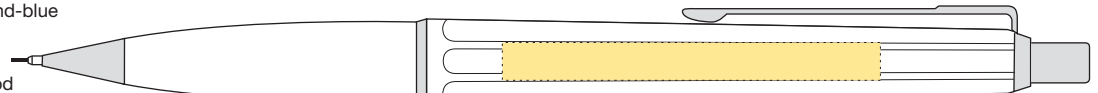

Epoca P

- Tryckyta - *Imprintarea*: 50 mm x 5 mm
- Tryckfärger - *Imprintcolours*: 4 pms-colours

STANDARD
Certifierad
SVENSKT ARKIV
Medium
Bläckfärg: BLÅ
Ink colour: BLUE

Kulpena / Ballpen

Pencil 0,5 mm / 0,7 mm