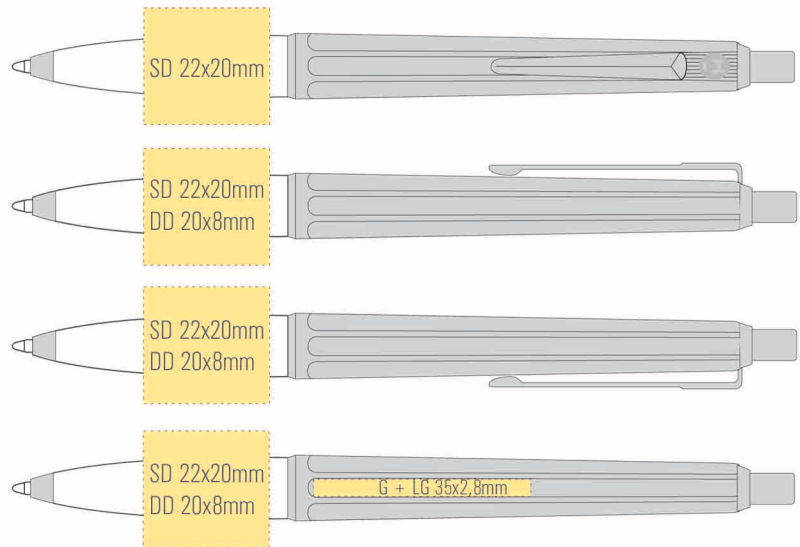

EPOCA CHROME

Druckkugelschreiber & Druckbleistift

Epoca Chrome ist die exklusive Variante unserer beliebten Modellsreihe. Zeitloses Design, mit klaren Formen und hohem Wiedererkennungswert. Massiver, verchromter achteckiger (Oberteil), mit guillochiertem Linien-Dekor und Namensfeld, bzw. farbiger runder (Unterteil). CELLIDOR® Kunststoff Schaft. Eigenpolitur Effekt, warme Haptik, bruchfest und hohe Farbbrillanz. Durchgehend eingefärbt, mit 19 Standardfarben. (H) 13,4/13,9cm x (D) 1cm. Gewicht 13/12g. Metall Beschläge und massiver Stahl-Clip verchromt und Hochglanz poliert. Lebenslange Garantie auf die Druckmechanik. Metall Großraummine (made by BALLOGRAF) mit dokumentenechter Soft Tinte. Standard Mine: Strichstärke medium, Schreibfarbe blau, Schreiblänge mind. 8.000m.

*Druckbleistift: mit 3 vollwertigen HB Minen, 0,7mm. Versenkbares Metall-Minenrohr für weniger Minenbruch. Radiergummi unter der Drückerkappe. Made in EU.

CELLIDOR®

MADE IN EU SWEDEN