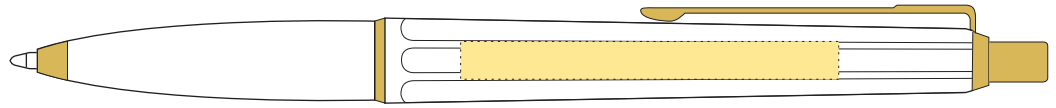

Tampotryck / Padprinting

- Tryckyta - *Imprintarea*: 50 mm x 5 mm
- Tryckfärger - *Imprintcolours*: 4 pms-colours

Epoca P Luxe

STANDARD
Certifierad
SVENSKT ARKIV
Medium
Bläckfärg: BLÅ
Ink colour: BLUE

Kulpena / Ballpen