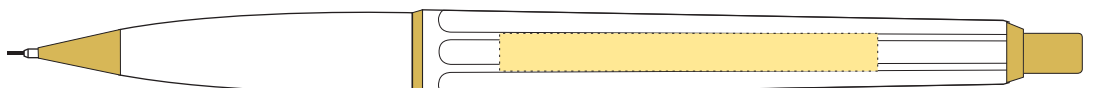

Pencil 0,7 mm

Ungefärlig
PMS-färg/
Approximate
PMS-colour

Färgbenämning/
Colour name

Vit
White

Svart
Black

187

Röd
Red

2925/
3005

Blå
Blue

2767

Mörkblå
Darkblue

195

Vinröd
Burgundy

355

Grön
Green

012

Gul
Yellow

302

Metallic Blå/ Diamantblå
Metallic-blue/ Diamond-blue

215

Metallic Röd /Rubinröd
Metallic-red/ Ruby-red

310

Turkos
Turquoise

218

Rosa
Pink

382

Limegrön
Lime-green

1505

Orange

OBS!

PENCIL: Färgerna TURKOS, ROSA, LIMEGRÖN, ORANGE kan ej beställas.

NOTE!

PENCIL: The colours TURQUOISE, PINK, LIME-GREEN, ORANGE are not available.