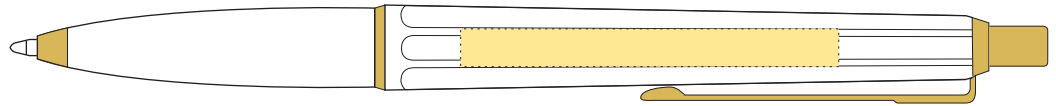

Tampotryck / Padprinting

- Tryckyta - *Imprintarea*: 50 mm x 5 mm
- Tryckfärger - *Imprintcolours*: 4 pms-colours

Epoca P Luxe

STANDARD
Certifierad
SVENSKT ARKIV
Medium
Bläckfärg: BLÅ
Ink colour: BLUE

Kulpena / Ballpen