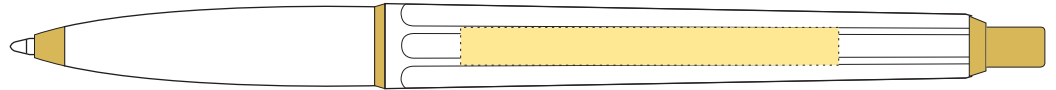

Tampotryck / Padprinting

- Tryckyta - *Imprintarea*: 50 mm x 5 mm
- Tryckfärger - *Imprintcolours*: 4 pms-colours

Epoca P Luxe

STANDARD
Certifierad
SVENSKT ARKIV
Medium
Bläckfärg: BLÅ
Ink colour: BLUE

Kulpena / Ballpen