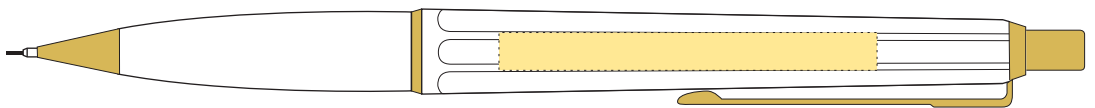

Pencil 0,7 mm

Ungefärlig
PMS-färg/
Approximate
PMS-colour

Färgbenämning/
Colour name

Vit
White

Svart
Black

187

Röd
Red

2925/
3005

Blå
Blue

2767

Mörkblå
Darkblue

195

Vinröd
Burgundy

355

Grön
Green

012

Gul
Yellow

302

Metallic Blå/ Diamantblå
Metallic-blue/ Diamond-blue

215

Metallic Röd /Rubinröd
Metallic-red/ Ruby-red

310

Turkos
Turquoise

218

Rosa
Pink

382

Limegrön
Lime-green

1505

Orange

OBS!

PENCIL: Färgerna TURKOS, ROSA, LIMEGRÖN, ORANGE kan ej beställas.

NOTE!

PENCIL: The colours TURQUOISE, PINK, LIME-GREEN, ORANGE are not available.