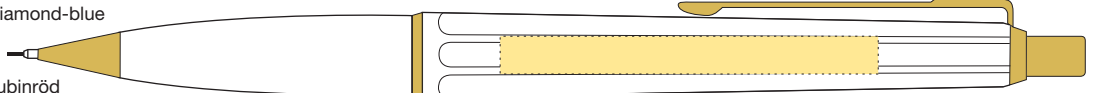

Tampotryck / Padprinting

- Tryckyta - *Imprintarea*: 50 mm x 5 mm
- Tryckfärger - *Imprintcolours*: 4 pms-colours

Epoca P Luxe

STANDARD
Certifierad
SVENSKT ARKIV
Medium
Bläckfärg: BLÅ
Ink colour: BLUE

Kulpena / Ballpen

Pencil 0,7 mm

Ungefärlig
PMS-färg/
Approximate
PMS-colour

Färgbenämning/
Colour name

Vit
White

Svart
Black

187

Röd
Red

2925/
3005