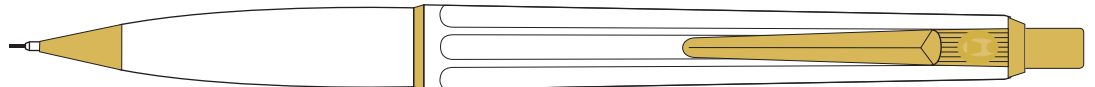

Pencil 0,7 mm

Ungefärlig
PMS-färg/
Approximate
PMS-colour

Färgbenämning/
Colour name

Vit
White

Svart
Black

187

Röd
Red

2925/
3005

Blå
Blue

2767

Mörkblå
Darkblue

195

Vinröd
Burgundy

355

Grön
Green

012

Gul
Yellow

302

Metallic Blå/ Diamantblå
Metallic-blue/ Diamond-blue

215

Metallic Röd /Rubinröd
Metallic-red/ Ruby-red

310

Turkos
Turquoise

218

Rosa
Pink

382

Limegrön
Lime-green

1505

Orange

OBS!

PENCIL: Färgerna TURKOS, ROSA, LIMEGRÖN, ORANGE kan ej beställas.

NOTE!

PENCIL: The colours TURQUOISE, PINK, LIME-GREEN, ORANGE are not available.